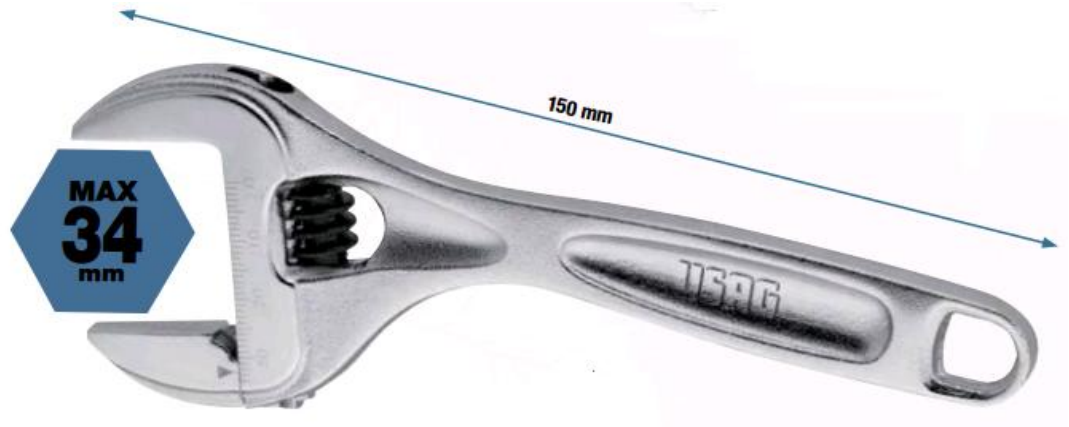

Official Supplier

Korte verstelbare sleutel, L=150MM

Official Supplier

Official Supplier

294 AC

Sleutel 294 AC

- 46% minder lang
- Dezelfde bek-opening als een 12" moersleutel
- Lichtgewicht en Compact
- Regelsysteem met stalen rol
- Schaal in millimeters op de sleutelkop